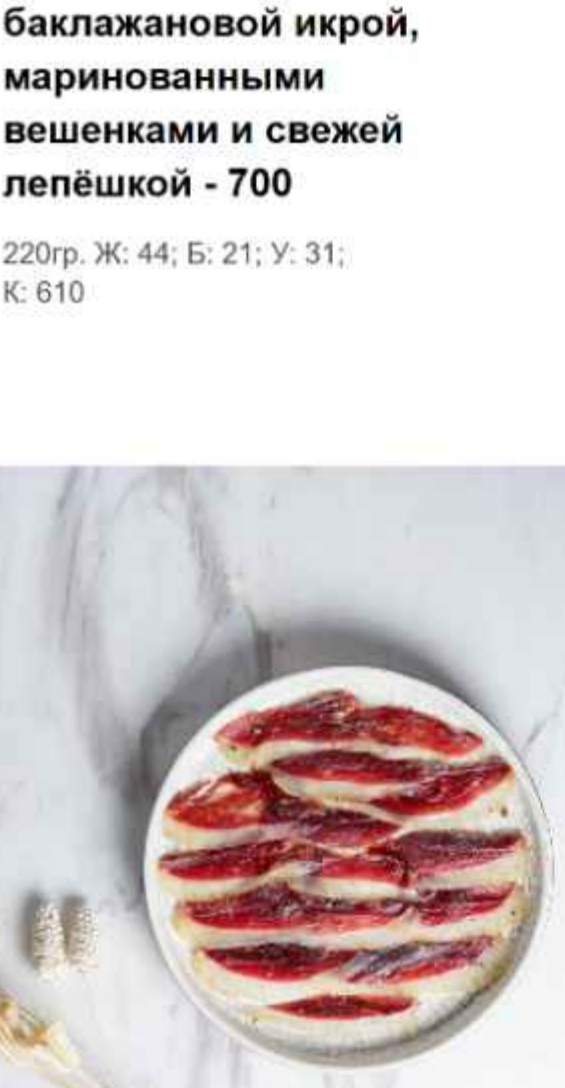

Банановый хлеб - 370

с кремом из банана и сметаны

98гр.; Ж: 15; Б: 3,5; У: 32; К: 280