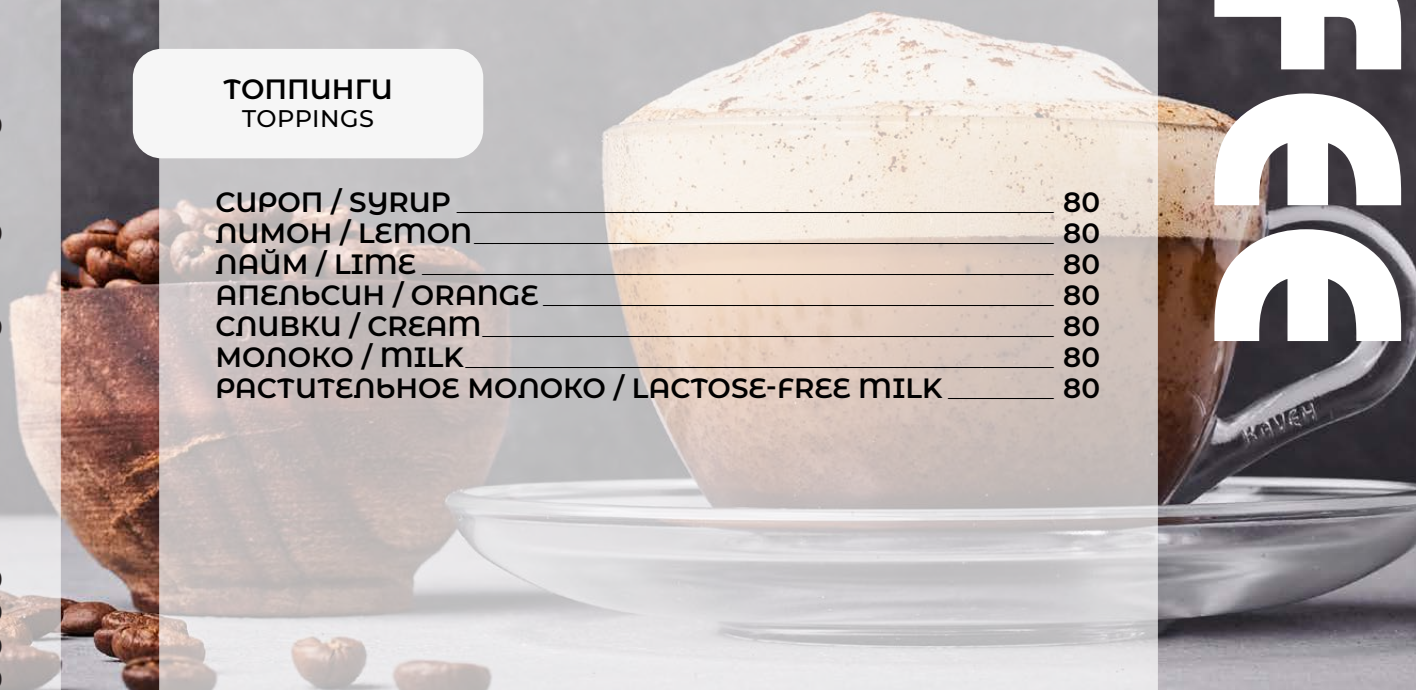

ЛИМОНАДЫ LEMONADES

EVERVESS	250 ml 190
Cola, Lemon Lime, Orange, Indian Tonic	
ЭНЕРГЕТИКИ E-ON	250 ml 380
Original, киви-ананас, грейпфрут-дикая малина, лимонграсс Black power, kiwi blast, danger berry, lemongrass	
СОК SWELL / JUICE SWELL	250 ml 190
Апельсин, яблоко, вишня, ананас, персик, томат Orange, apple, cherry, pineapple, peach, tomato	

НАТАХТАРИ NATAKHTARI 500 ml

САПЕРАВИ	380
ГРУША	380
ФЕЙХОА	380
КРЕМ-СОДА	380
ТАРХУН	380
БАРБАРИС	380

КОФЕ COFFEE

ЭСПРЕССО / ESPRESSO	30 ml 140	
АМЕРИКАНО / AMERICANO	150 ml 170	
КАПУЧИНО / CAPPUCCINO	200 ml 210	300 ml 360
КАПУЧИНО / CAPPUCCINO	200 ml 240	300 ml 420
ЛАТТЕ / LATTE	200 ml 240	
ЛАТТЕ / LATTE	200 ml 280	
КАКАО С ЗЕФИРОМ / COCOA WITH MARSHMALLOW	200 ml 230	
РАФ / RAF COFFEE	200 ml 250	
КОФЕ ПО-ВОСТОЧНОМУ / ORIENTAL COFFEE	150 ml 270	

- кофе на растительном молоке / vegetable milk coffee

ЛЮБОЙ КОФЕ МЫ МОЖЕМ
ПРИГОТОВИТЬ БЕЗ КОФЕИНА

WE CAN MAKE ANY DECAF COFFEE

ТОППИНГУ TOPPINGS

СИРОП / SYRUP	80
ЛИМОН / LEMON	80
ЛАЙМ / LIME	80
АПЕЛЬСИН / ORANGE	80
СЛИВКИ / CREAM	80
МОЛОКО / MILK	80
РАСТИТЕЛЬНОЕ МОЛОКО / LACTOSE-FREE MILK	80

ДОРОГIE ГОСТИ, ЛЮБОЙ НАПИТОК ВЫ МОЖЕТЕ ЗАКАЗАТЬ С СОБОЙ
DEAR GUESTS, ANY DRINK YOU CAN ORDER TO GO

COFFEE