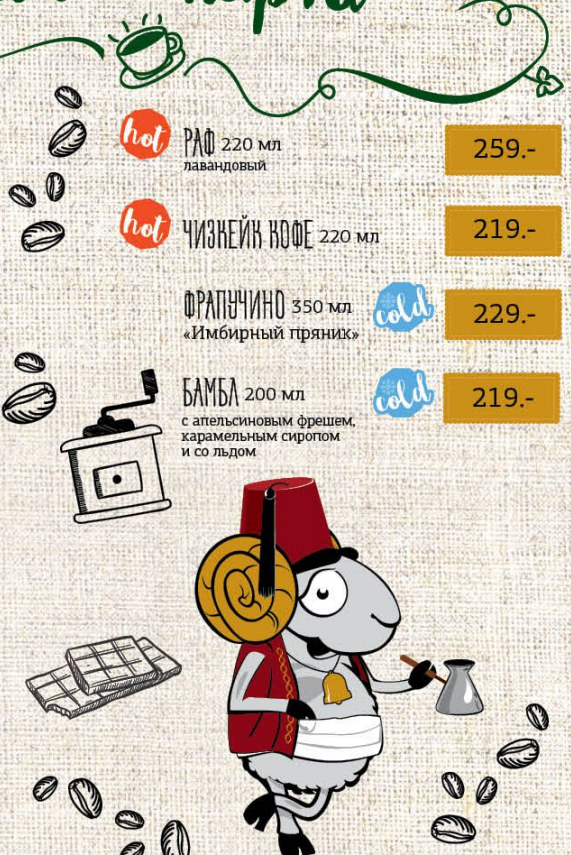

Каштановый ройбуш

Пюре каштана, арахисовая паста,
карамельный сироп, ройбуш
Чилийская вишня
500 мл 459.-

Кофейная карта

ЭСПРЕССО 30 мл	139.-		РАФ 220 мл лавандовый	259.-
ДВОЙНОЙ ЭСПРЕССО 60 мл	189.-		ЧИЗКЕЙК КОФЕ 220 мл	219.-
АМЕРИКАНО 150 мл	169.-		ФРАПУЧИНО 350 мл «Имбирный пряник»	229.-
КАПУЧИНО 150 мл	219.-		БАМБА 200 мл с апельсиновым фрешем, карамельным сиропом и со льдом	219.-
ФЛЭТ ЗАЙТ 150 мл	199.-			
КЛАССИЧЕСКИЙ ЛАТТЕ 220 мл	219.-			
ЛАТТЕ С СИРОПОМ (на выбор) 220 мл	259.-			
КОФЕ ГЛАЗЕ 120 мл	199.-			
КЛАССИЧЕСКИЙ КАКАО 220 мл	189.-			
ГОРЯЧИЙ ШОКОЛАД 150 мл	229.-			