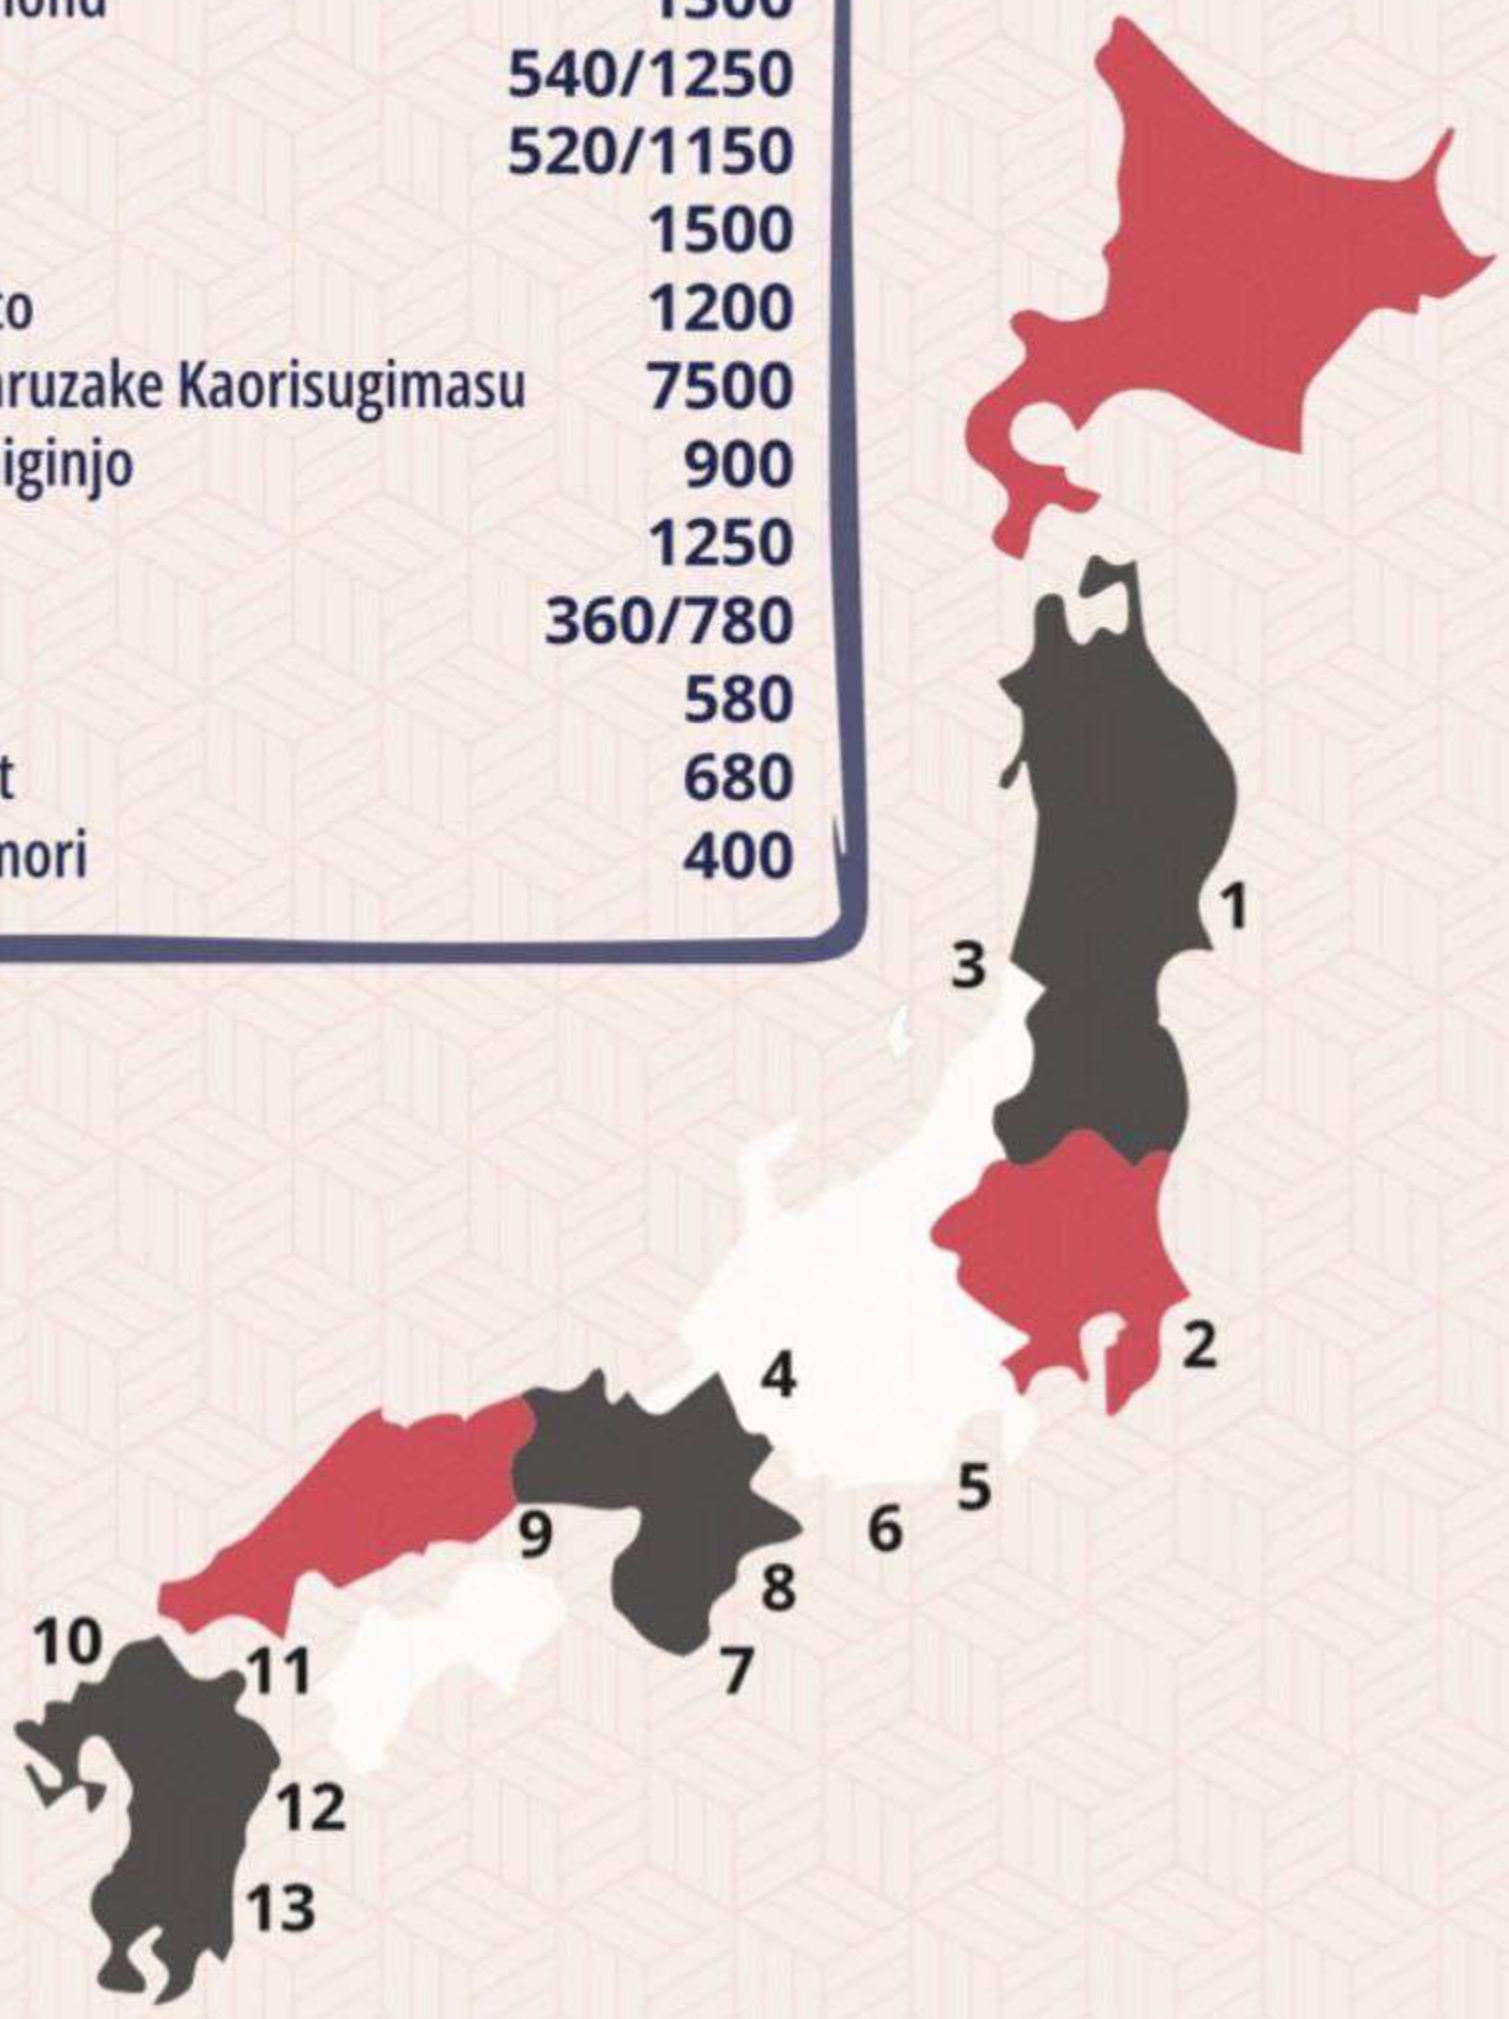

Розовое

Peyrassol, "Lou", Cotes de Provence AOC	700/3900
Domaine Franck Millet, Sancerre Rose AOC	7100

Красное

Le Grand Noir Winemaker`s, Pinot Noir	600/3200
Priorat Clos Gebrat	4200
Pra, "Morandina" Ripasso, Valpolicella Superiore DOC	4800
M. Chapoutier, Crozes-Hermitage "Les Meysonniers"	10050

SAKE CART

1	Kikuisami 36 Guardians Gyo-Ten	1100
2	Samurai	950
3	Manotsuru Four Diamond	1300
4	Hidohamare TENRYO	540/1250
5	On`na Nakase	520/1150
6	Nito ,Omachi	1500
7	Yatagarasu Bodaimoto	1200
8	Yatagarasu Junmai Taruzake Kaorisugimasu	7500
9	Ikus Shiro, Junmai Daiginjo	900
10	Bizen Maboroshi	1250
11	Hakata No Hana	360/780
12	Soba Tensyo Select	580
13	Mugi Kurouma Select	680
14	Zuisen Howaito Awamori	400