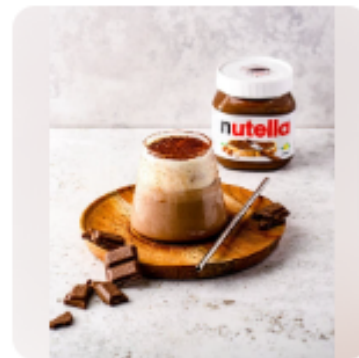

Капучино Nutella 0.4л
345 ₺

Капучино Nutella - это изысканное сочетание классического капучино с неповторимым вкусом Nutella. Этот напиток обладает богатым и...