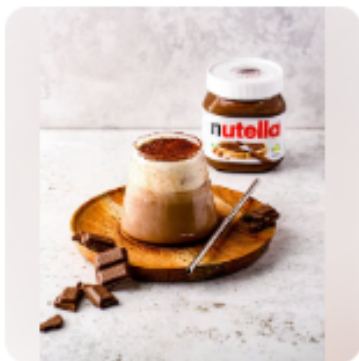

Капучино Nutella 0.2л
260 ₺

Капучино Nutella - это изысканное сочетание классического капучино с неповторимым вкусом Nutella. Этот напиток обладает богатым и...