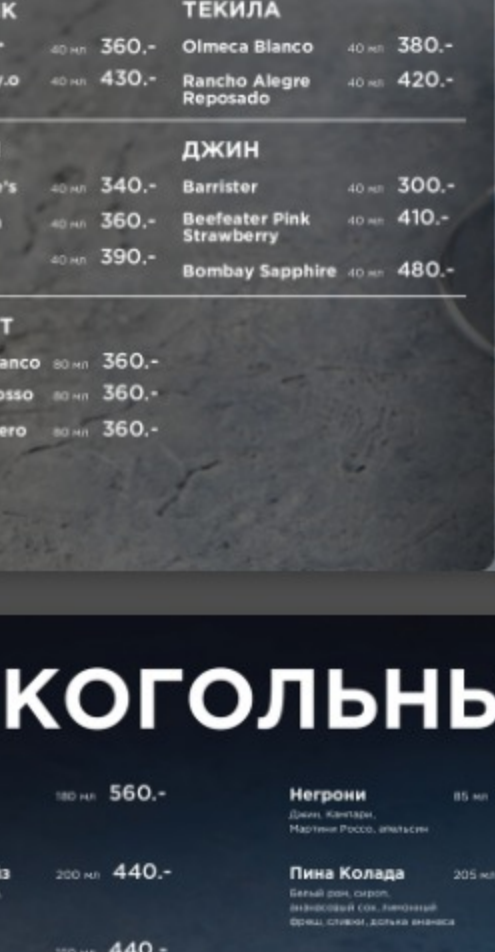

ЛИМОНАДЫ

350 мл 350.- / 1000 мл 500.-

Цитрусовый

Повышает иммунитет, улучшает настроение.

Мохито

Свежий, освежающий напиток.

Банан-малина

Сладко-кислый напиток с нотками банана и малины.

Гвайя-смородина

Сладко-кислый напиток с нотками гвайи и смородины.

Грейпфрут-маракуйя

Сладко-кислый напиток с нотками грейпфрута и маракуйи.

Зеленый

Свежий, освежающий напиток.

Тропический

Сладко-кислый напиток с нотками тропических фруктов.

Ягодный микс

Сладко-кислый напиток с нотками ягод.

Малина-базилик

Сладко-кислый напиток с нотками малины и базилика.