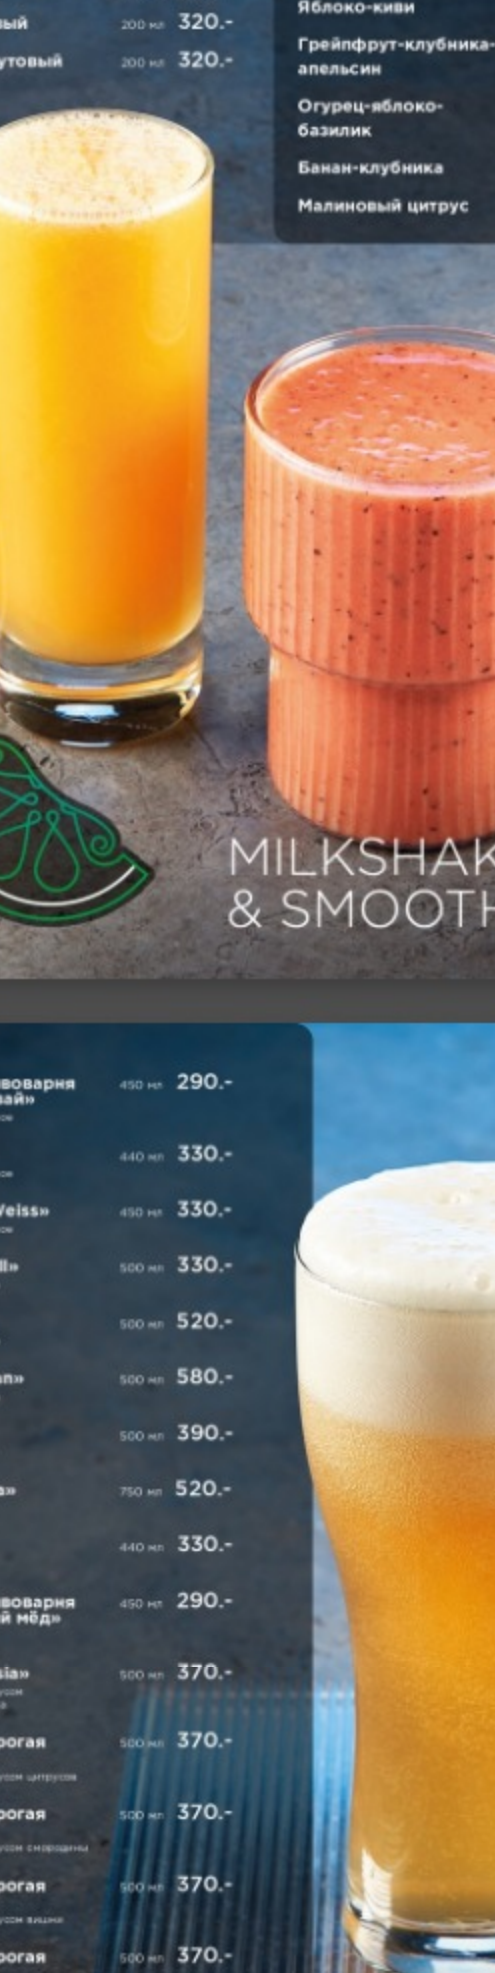

КАРТА

Авторские чаи 500.-

Грушунг

Сладко-кислый напиток с нотками груши, лайма и мандарина.

Манго-маракуйя

Сладко-кислый напиток с нотками манго и маракуйи.

Цитрусовый бун

Сладко-кислый напиток с нотками цитрусовых и мандарина.

Малиновый шиповник

Сладко-кислый напиток с нотками малины и шиповника.

Облепихово-нибирный чай

Сладко-кислый напиток с нотками облепихи и нибирского чая.

Ежевика-лаваанда

Сладко-кислый напиток с нотками ежевики и лаванды.

Черная смородина

Сладко-кислый напиток с нотками черной смородины и мандарина.

Мятное настроение

Сладко-кислый напиток с нотками мяты и мандарина.

Черника-базилик

Сладко-кислый напиток с нотками черники и базилика.