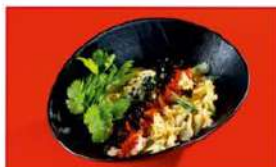

И ВЕРНУЛСЯ ОБНОВЛЁННЫМ

ЛАНЧ ЛИ

Будни с 10:00 до 16:00
с 11:00 до 16:00

САЛАТЫ

САЛАТ С ОМЛЕТОМ
ТАМАГО И ЦЫПЛЕНКОМ
В СОУСЕ МАЙО
210