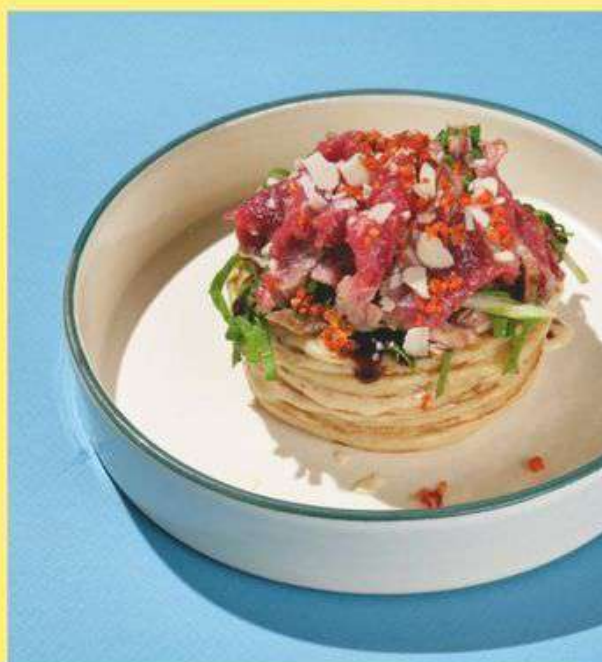

ПАНКЕЙКИ НЕСЛАДКИЕ

С ФОРЕЛЬЮ, ГУАКАМОЛЕ
голландский соус и половинка яйца
200 / 50г **455**

С ХУМУСОМ И АВОКАДО 200 / 50г **395**

С РОСТБИФОМ, ШПИНАТОМ
сельдерей и шпинат
340г **445**

СЛАДКИЕ

МЕДОВИК С КЛУБНИКОЙ,
ГОЛУБИКОЙ
и сметанный крем
300г **405**

МИНИ ПАНКЕЙКИ
С ФРУКТАМИ
шоколадный соус или ванильный крем
120 / 80 / 150г **375**

С ЧИЗКЕЙКОМ
И КЛУБНИКОЙ 360г **405**

С МУССОМ ИЗ АВОКАДО
и кленовый сироп
190 / 150г **355**

НАПИТКИ

В СТОИМОСТЬ КАЖДОГО ЗАВТРАКА ВХОДИТ
Чёрный кофе, Капучино, Латте
или Листовой / Травяной чай

ФЛЭТ УАЙТ 200мл **120**

РАФ 300мл **140**
кленовый / цитрусовый

КАКАО 200мл **120**

МАТЧА-ЛАТТЕ 300мл **140**

+ + +
Добавить

Альтернативное молоко
90р.