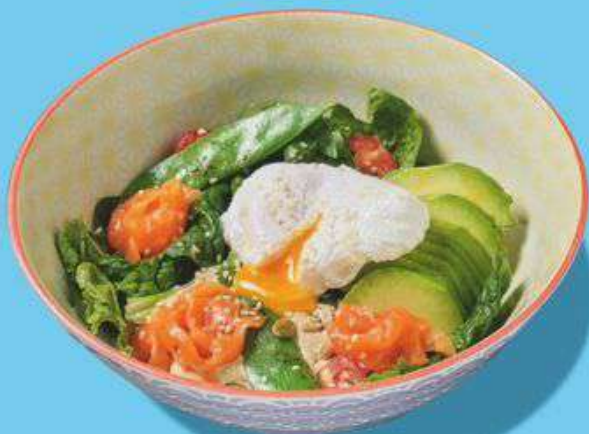

+++

Добавить

Скрамбл 85р.

Форель 170р.

САЛАТЫ

С РОСТБИФОМ
и медово-горчичной заправкой
220г **425**

С ХУМУСОМ,
ЖАРЕНЫМ ЦЫПЛЁНКОМ
и кинзой
300г **355**

ВЕЛИКОЛЕПНЫЙ КОББ
С КУРИЦЕЙ
250г **395**

ПОЛОВИНА АВОКАДО
НА ГРИЛЕ
С ФОРЕЛЬЮ / КРЕВЕТКАМИ
265г **495**

ЦЕЗАРЬ
С КУРИЦЕЙ / КРЕВЕТКАМИ
220г **375 / 395**

С ФОРЕЛЬЮ,
ЯЙЦОМ ПАШОТ,
СТРУЧКАМИ ГОРОХА
И АВОКАДО
220г **455**

ПАСТА

ЧЁРНЫЕ СПАГЕТТИ
С КРЕВЕТКАМИ
в сливочном соусе
250г **425**