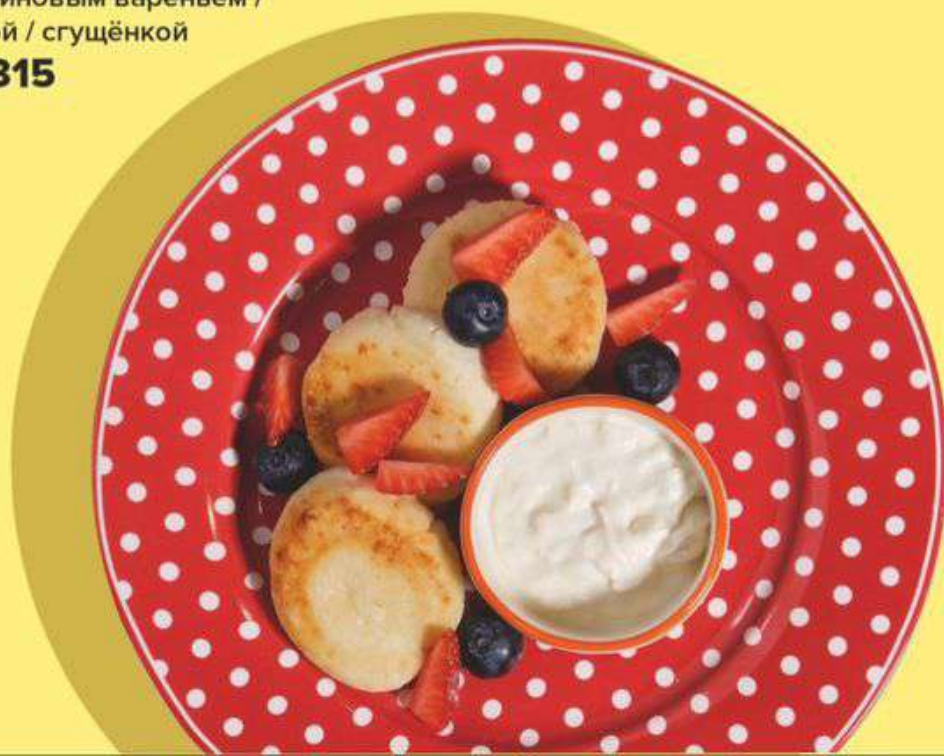

СО СВЕЖИМИ ЯГОДАМИ

с клубничным
или малиновым вареньем /
сметаной / сгущёнкой

120 / 50г **315**

+++
Добавить

Форель
170р.

Бекон / Авокадо /
Колбаса
95р.

Томаты / Грибы /
Перец / Сыр
85р.

ПАНКЕЙКИ НЕСЛАДКИЕ