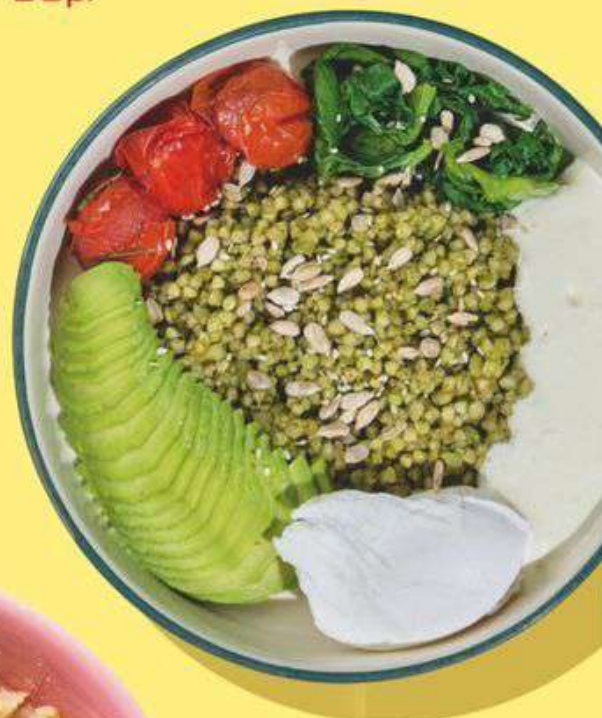

Протёртая клубника / Банан,
Миндальные лепестки
70р.

Арахисовая паста /
Тыквенные семечки
90р.

Приготовить
на альтернативном молоке
90р.

НЕСЛАДКАЯ

ГРЕЧНЕВАЯ С БЕКОНОМ,
СКРАМБЛОМ
и хрустящим луком

250г **295**

ЗЕЛЁНАЯ ГРЕЧА
С АВОКАДО,

муссом из пармезана и яйцом пашот

220г **435**

+ + +
Добавить

Грибы / Томаты / Сыр /
Голландез
85р.

ЯЙЦА

СУПЕР ОМЛЕТ 200 / 50 / 30 / 40г **335**

с авокадо, печёным перцем
и сливочным сыром