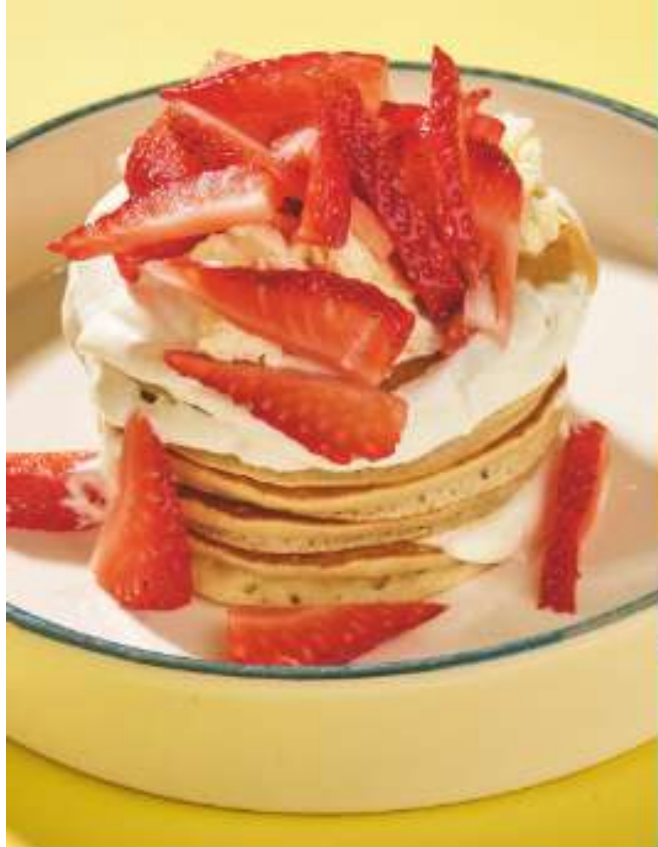

ПАНКЕЙКИ

СЛАДКИЕ

МЕДОВИК С КЛУБНИКОЙ
И ГОЛУБИКОЙ

сметанный крем

220г **395**

МИНИ-ПАНКЕЙКИ
С ФРУКТАМИ

шоколадный соус
или ванильный крем

335г **415**

С ЧИЗКЕЙКОМ
И КЛУБНИКОЙ

260г **395**

new ШОКОЛАДНО-
ФИСТАШКОВЫЕ

250г **425**

НЕСЛАДКИЕ

С ФОРЕЛЬЮ И ГУАКАМОЛЕ

голландский соус, половинка яйца

270г **455**

С ХУМУСОМ И АВОКАДО

290г **355**

С РОСТБИФОМ И ШПИНАТОМ

сельдерей, унаги

310г⁺ **415**