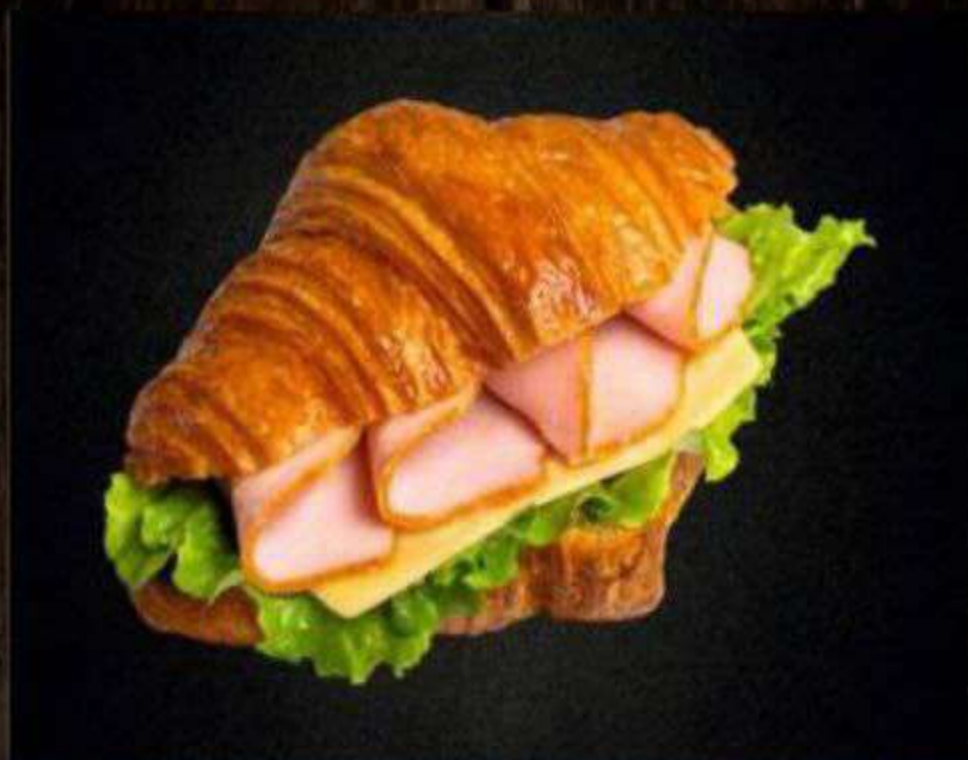

КРУАССАН
с начинками

ВЕТЧИНА/СЫР - 350 руб.

КУРИЦА - 350 руб.

ЛОСОСЬ/СЫР - 450 руб.

С ТВОРОГОМ - 390 руб.

С КРЕМОМ - 390 руб.